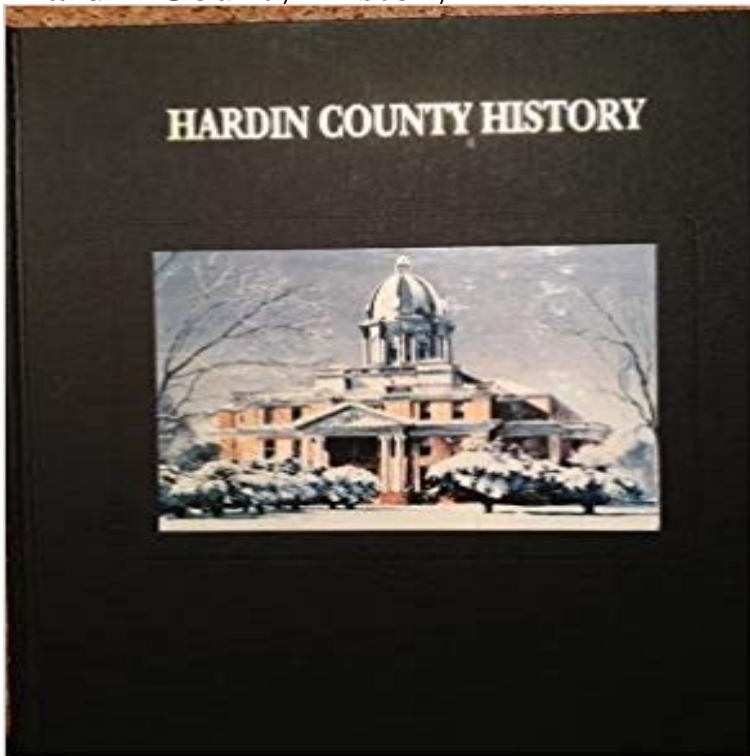

Hardin County History

Facebook RSS Feed Twitter El Normativo Noticias El Normativo Noticias | Información regional de Puebla tome vías alternas CERI Agrégalo como contacto ERRADICA LA VIOLENCIA CONTRA LAS MUJERES Erradica la violencia contra las mujeres No guardes el secreto COLUMNA PRINCIPAL LO MEJOR DEL FÚTBOL MUNDIAL ÚLTIMAS NOTICIAS Sergio Moreno Valle, ¡¡¡sí cumple!!!...con entrega de lentes Benefició a 40 niños de primarias de Juan C. Bonilla y San Antonio Cacalotepec Cumple cabalmente con el programa “El Congreso Ve por ... Mediante el proyecto “Recicla por tu Seguridad” se han recolectado 10 toneladas de residuos reutilizables Las colonias participantes acumulan puntos para obtener un kit de seguridad y video de alertamiento con interconexión al DERI El Gobi... El gobernador Moreno Valle, cuenta con la capacidad y los medios para neutralizar la “política Trump” Vivió, estudió y trabajó en EU, conoce la mentalidad de los políticos y empresarios yanquis Sergio Moreno Valle German, encabezó Jorn... TWITTER Tweets por @pacorher El Normativo Noticias MÁS NOTICIAS Sergio Moreno Valle, ¡¡¡sí cumple!!!...con entrega de lentes Benefició a 40 niños de primarias de Juan C. Bonilla y San Antonio Cacalotepec Cumple cabalmente con el programa “El Congreso Ve por ... Mediante el proyecto “Recicla por tu Seguridad” se han recolectado 10 toneladas de residuos reutilizables Las colonias participantes acumulan puntos para obtener un kit de seguridad y video de alertamiento con interconexión al DERI El Gobi... LO MÁS LEÍDO Sergio Moreno Valle, ¡¡¡sí cumple!!!...con entrega de lentes Benefició a 40 niños de primarias de Juan C. Bonilla y San Antonio Cacalotepec Cumple cabalmente con el programa “El Congreso Ve por ... Guillermo Padrés Elías y su hijo quedaron a disposición de juez por enriquecimiento ilícito, lavado de dinero y delincuencia organizada Por Francisco Ortega Hernández México, DF.- Luego de asistir, al filo de las 8:00 horas de este jueves, a una estación de radio al ... TEMAS INTERESANTES 5/a. Zona Militar Antonio Gali Fayad Atlixco Casa Puebla Centro de Reinserción Social de San Miguel Comisión del Transporte en el Congreso Congreso del Estado Fernando Manzanilla Prieto Gabriela Moreno Valle Gobernador Rafael Moreno Valle Marisela Morales Ibáñez Martha Érika Alonso de Moreno Valle Policía Estatal Preventiva Presidente Municipal Ricardo Camacho Corripio Puebla NUBE DE TEMAS CERESO (55) Centro Cultural Ex Convento El Carmen (3) Centro de Salud de Servicios Ampliados (3) Centenario del Ejército Mexicano (2) CEMABE (1) Catedral Puebla (1) Catequesis y Comunicación (1) Centro Deportivo (1) Centros de Compromiso Ambiental (1) centro de verificación vehicular (1) El Normativo Noticias © 2011 | Designed by RumahDijual, Uncharted 3 and MW3 Forum